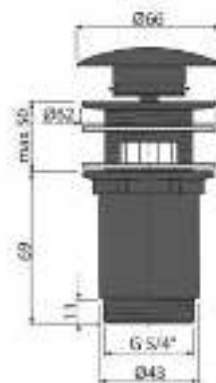

Alcaplast Донный клапан сифона для умывальника CLICK/CLACK 5/4", цельнометаллический с переливом и большой черной заглушкой A392BLACK

Характеристики

- Производитель: **Alcaplast**
- Страна-производитель: **Чехия**

Комплектация

- Хромированный металлический колпачок с покрытием черный-матовый Корпус слива

Актуальная и полная информация по продукту на сайте <https://alcaplast.shop>